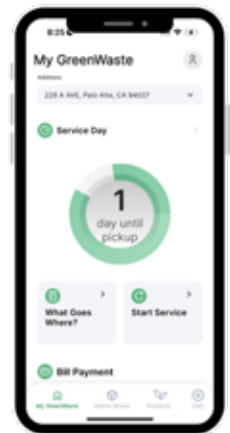

CONTACTA CON NOSOTROS

831.920.6707

www.greenwaste.com

PAGUE EN LÍNEA

Para acceder a nuestro portal de pago en línea visite:
www.greenwaste.com o
<https://portal.greenwaste.com>
para ingresar al sitio directamente.

ENVÍELO POR CORREO

Puede remitir su pago a
GreenWaste Recovery, LLC
PO Box 11089
San Jose, CA 95103-1089

Por favor incluya su talón de pago y asegúrese de escribir su Numero de Identificación de cliente en el cheque para asegurar un procesamiento sin dificultades.

LLÁMENOS

Los pagos pueden hacerse por teléfono de lunes a viernes entre 8AM-5PM.

831.920.6707 | teléfono

877.203.8970 | línea gratuita

ENTRÉGUELO EN PERSONA

Traiga su pago a nuestra oficina de Marina.

Solo pagos con tarjeta, aceptado de lunes a viernes 8AM-4PM.

14207 Del Monte Blvd.
Marina, CA 93933

@gogwr

@greenwaste

¡Mantenga estos artículos fuera de la basura!

Al clasificar la basura en el contenedor correcto, se asegura de recuperar recursos valiosos. ¡Es importante recordar que no todo va en el contenedor gris de basura!

1) **Los materiales reciclables** van en el contenedor azul.

2) **Los materiales orgánicos** van en el contenedor verde.

3) **Los desechos peligrosos** no van en ningún contenedor. Para la eliminación gratuita y segura de la mayoría de los materiales peligrosos, comuníquese con ReGen Monterey en www.regenmonterey.org/hazardous-materials/ o llame al (831) 264-6386.

4) **Las baterías y desechos electrónicos** pueden causar incendios; manténgalos fuera de todos los contenedores. Para programar una recogida gratuita de ciertas baterías, pintura a base de agua y desechos electrónicos, comuníquese con GreenWaste.